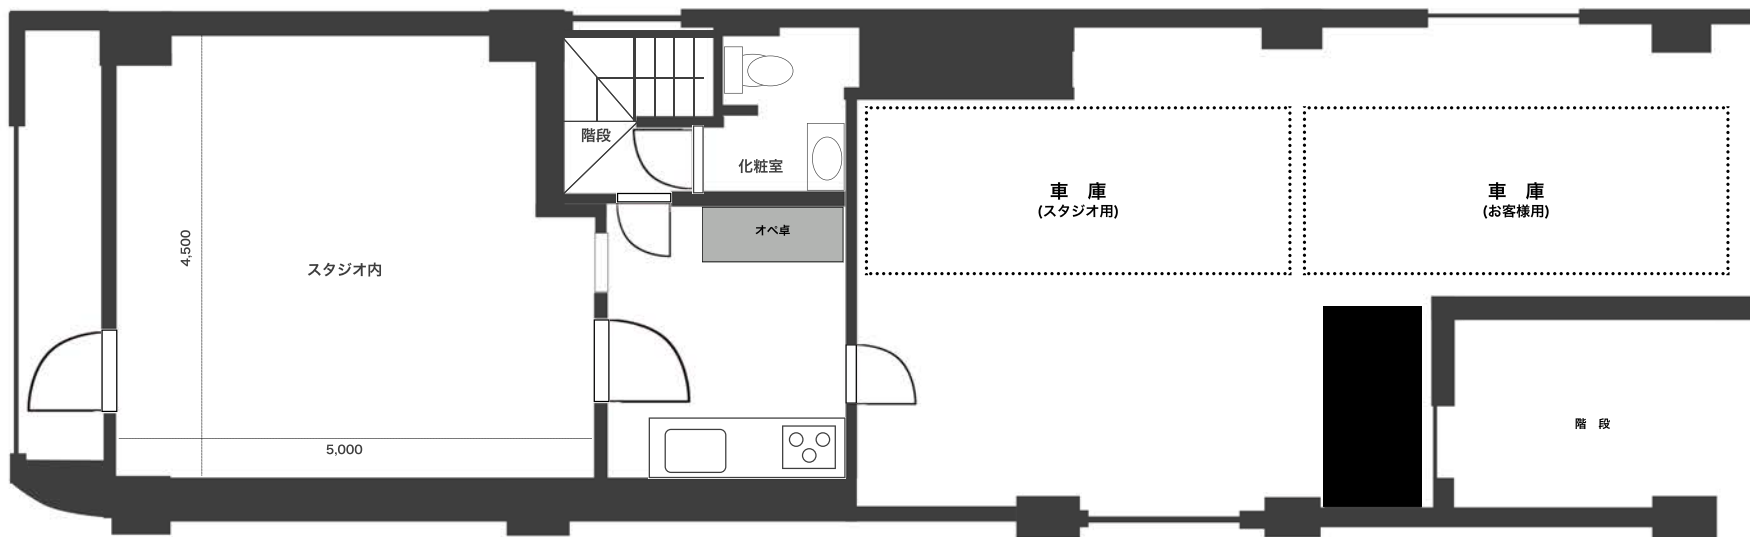

■ High-BridgeStudio フロア map

1 階スタジオ

2 階待合室

3 階控室

■ High-BridgeStudio 画像

箱貸しプラン

- ・インターネット回線利用 OK
- ・機材利用 NG
- ・控室別途費用

	時間帯	撮影料金 (スチール/ムービー共通)
1 時間	基本料金 (9 時～20 時)	¥9,900 (税込) 延長料金 ¥4,950/30 分
	夜間料金 (20 時～24 時)	¥11,880 (税込) 延長料金 ¥5,940/30 分
	土日祝日料金 (9 時～20 時)	¥11,880 (税込) 延長料金 ¥5,940/30 分