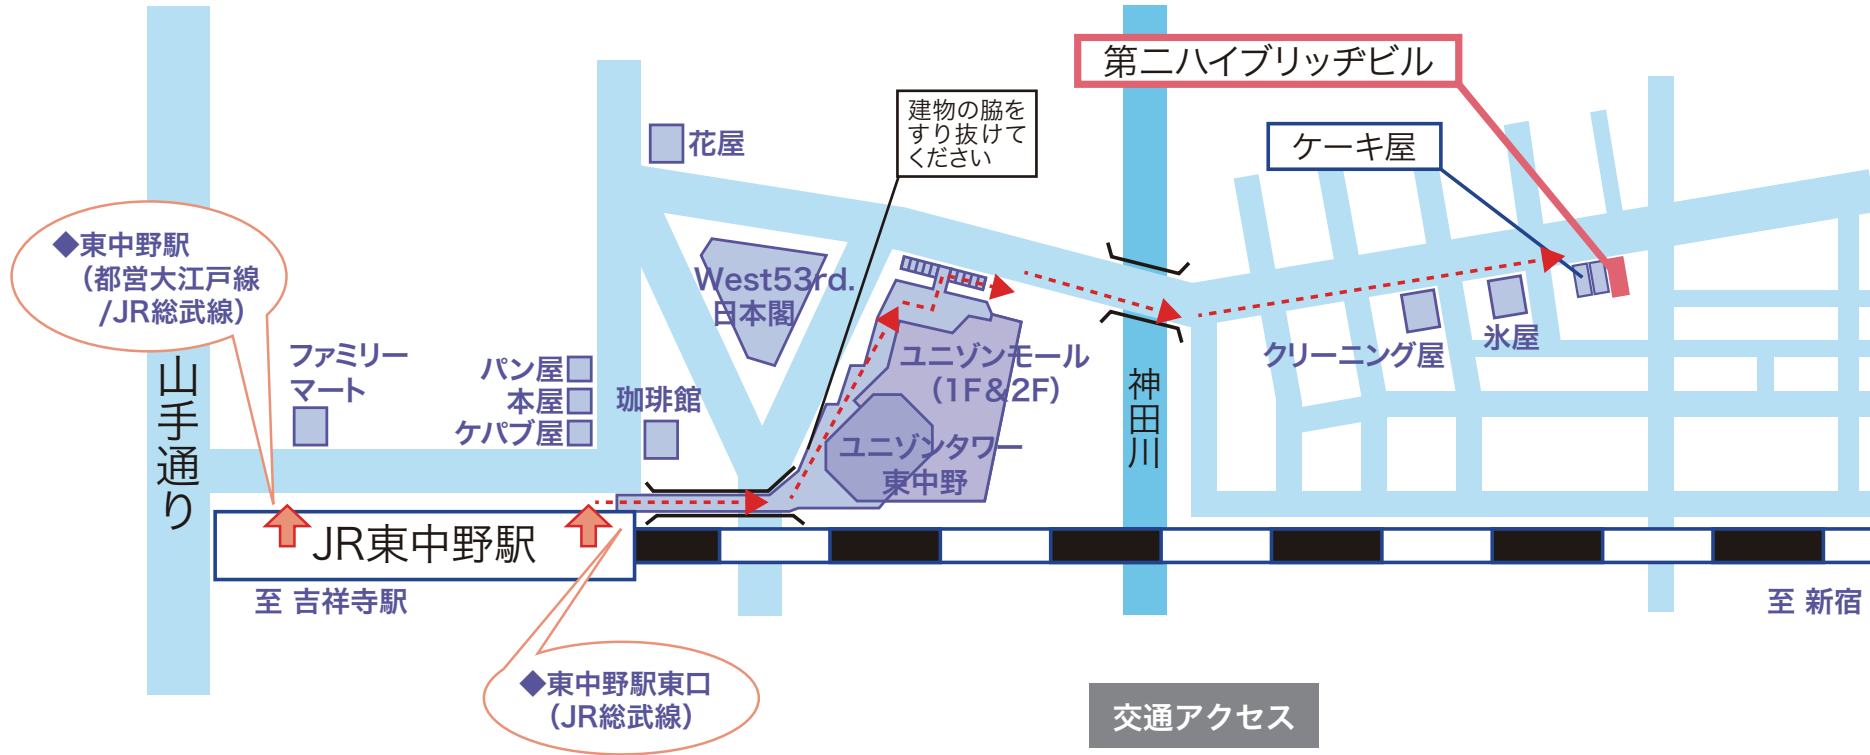

ACCESS MAP

ハイブリッジスタジオ

〒169-0074

東京都新宿区北新宿 4-28-12 第2ハイブリッジビル 201

交通アクセス

電車：JR 中央・総武線 東中野駅 東口北側より徒歩7分
大江戸線 東中野駅 A1 出口より徒歩10分
東京メトロ東西線 落合駅3番出口より徒歩10分
※車は1台駐車スペース有り。近隣にも有料駐車場有り。