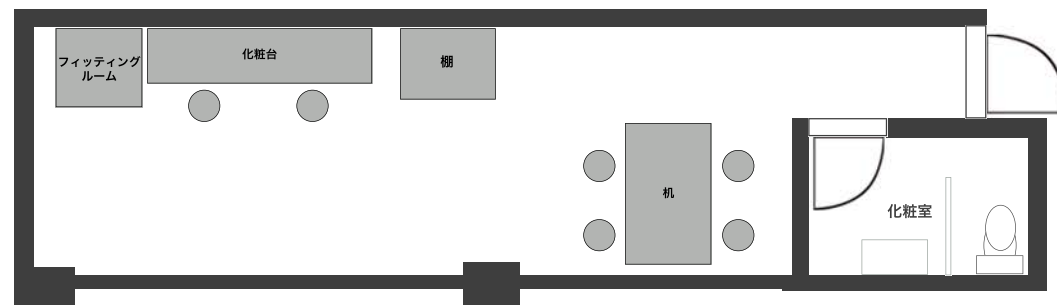

■ High-BridgeStudio フロア map

1 階スタジオ

2 階待合室

3 階控室

■ High-BridgeStudio 画像

箱貸しプラン

- ・インターネット回線利用 OK
- ・機材利用 NG
- ・控室別途費用

	時間帯	撮影料金 (スチール/ムービー共通)
1 時間	基本料金 (9 時～20 時)	¥9,900 (税込) 延長料金 ¥4,950/30 分
	夜間料金 (20 時～24 時)	¥11,880 (税込) 延長料金 ¥5,940/30 分
	土日祝日料金 (9 時～20 時)	¥11,880 (税込) 延長料金 ¥5,940/30 分