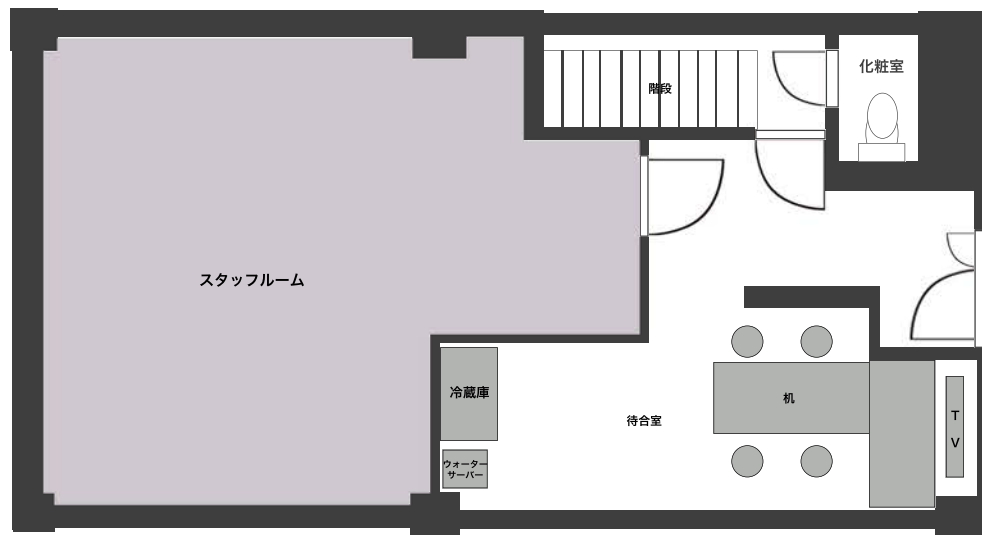

■ High-BridgeStudio フロア map

1 階スタジオ

2 階待合室

3 階控室

■ High-BridgeStudio 画像

箱貸しプラン

- ・インターネット回線利用 OK
- ・機材利用 NG
- ・控室別途費用

	時間帯	撮影料金 (スチール/ムービー共通)
1 時間	基本料金 (9 時～20 時)	¥9,900 (税込) 延長料金 ¥4,950/30 分
	夜間料金 (20 時～24 時)	¥11,880 (税込) 延長料金 ¥5,940/30 分
	土日祝日料金 (9 時～20 時)	¥11,880 (税込) 延長料金 ¥5,940/30 分